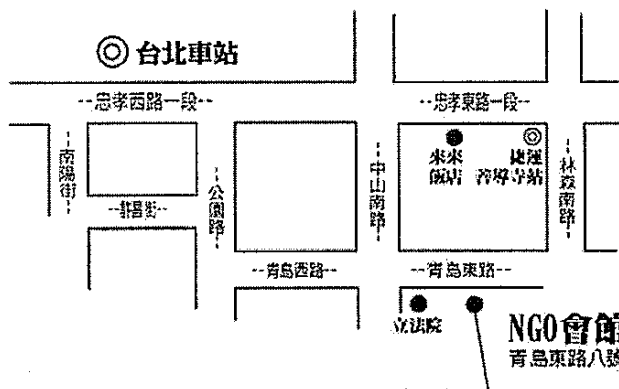

(內政部外籍配偶照顧輔導基金補助)

新移民法律研習座談會流程

時間	項目	內容
9:30-9:50	歡迎蒞臨	報到及領取資料
9:50-10:00	主辦單位代表及來賓致詞	1. 尤英夫董事長 (費珍珠基金會) 2. 指導及合辦單位代表
10:00--12:00	大陸配偶與外籍配偶最新法令及實務政策介紹	由移民署代表介紹大家最關心的居留、依親、團聚、設籍、工作權...等規定
12:00-13:00	午餐時間	
13:00-14:00	新移民經驗分享	由內政部移民署外籍配偶諮詢專線工作人員，分享新移民姊妹們常遇到的生活問題，也分享自己在台灣生活的點滴
14:00-14:10	休息	
14:10-15:30	新移民常見法律問題與實務經驗分享	由法律扶助基金會的律師談談新移民法律案例以及協助實務(例：離婚、監護、繼承、家暴...等)
15:30-15:45	休息	
15:45-16:45	綜合座談	有任何問題都歡迎提出來討論唷!
16:45	散會	

【台北場交通位置圖】

【注意事項】

- 1、課程全程免費，並提供午餐及茶水，請自備環保杯。
- 2、免費提供托寄服務，請詳填報名表。
- 3、若報名後無法參加，請務必事前來電告知。(02-25048088#20 許小姐)

時間：6月3日(星期日) 9:30 報到

地點：台北市 NGO 會館(台北市青島東路八號)

交通方式：<捷運>板南線「善導寺站」二號出口，沿林森南路直走，至青島東路右轉即可。

<公車> 527、295、49、246、604、222、307，於「青島林森路口站」下車。