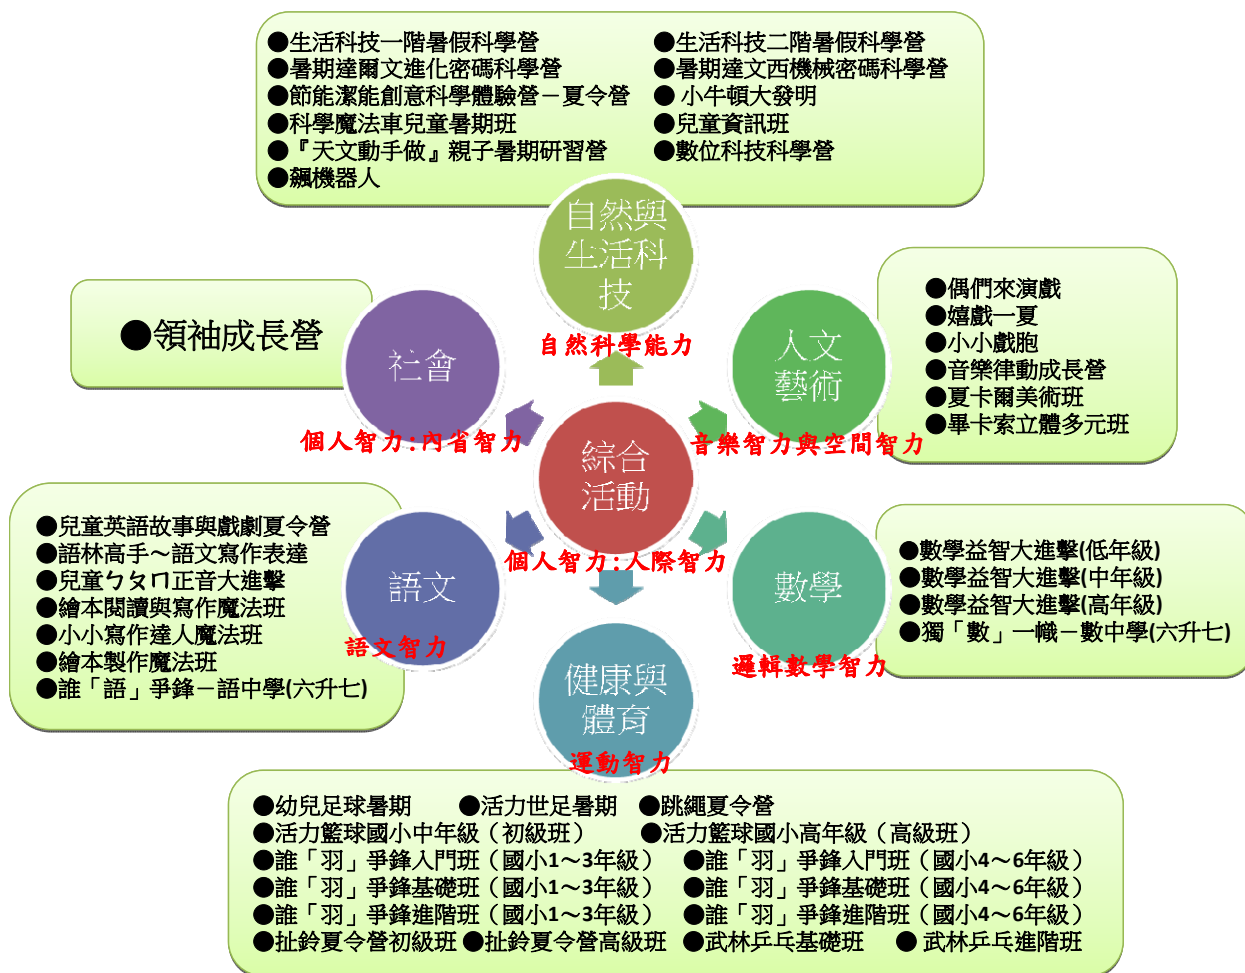

暑期夏令營

國立臺北教育大學進修學院進修推廣中心

~知識經濟時代來臨，孩子們將主導世界脈動~
請許給孩子一個值得期待的未來！

師資	1、本校各領域教授群 2、具實務經驗之合格教師 3、本校優秀教學助理
理念	以「教育即生活，生活即教育」理念，於九年國教七大學習領域之架構下，配合多元智能理論，精心規劃系列營隊課程。
特色	以孩子為學習主體，讓孩子玩得快樂、學得快樂，在體驗生活中發現問題，培養學習興趣。
目標	讓孩子玩出潛能、玩出智慧、玩出創意、玩出自信、玩出競爭能力。

本校暑期課程將是您最好的選擇!

上課地點：全程於本校授課
校 址：臺北市大安區和平東路二段 134 號
(近捷運木柵線科技大樓站)

洽詢專線：
02-27321104 分機 2107、2207
02-27321829

報名網址：
<http://rdec.ntue.edu.tw:8080/NaiDice>

辦公室：
本校行政大樓 7 樓 711 室，歡迎蒞臨。

多元學習
快樂成長

全天候照護您的寶貝 (7:30 ~ 18:00)，讓您無後顧之憂。